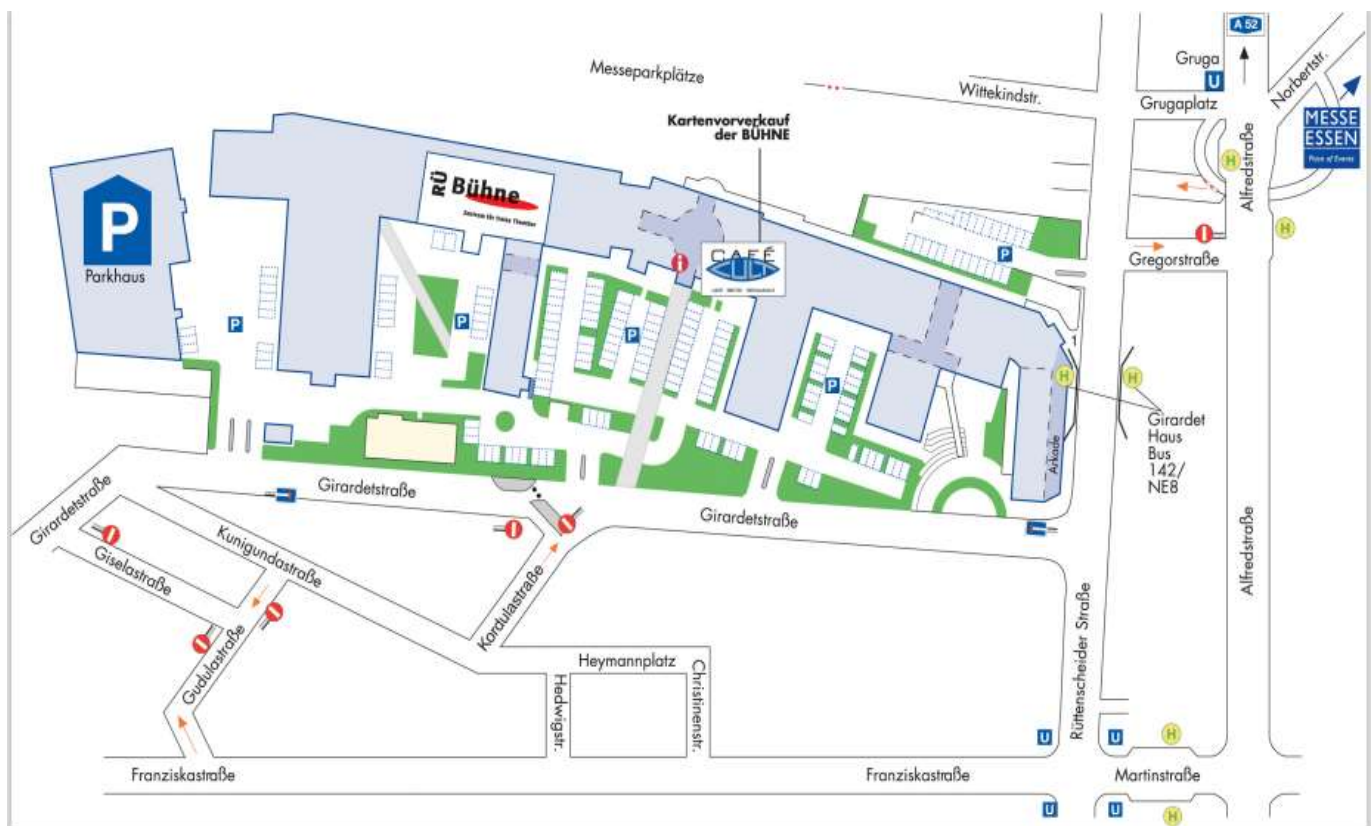

Anfahrtsbeschreibung zur RÜ Bühne

RÜ Bühne

Girardethaus

Girardetstraße 2-38

45131 Essen

Eingang 10 (unten)

Anreise mit öffentlichen Verkehrsmitteln

Vom Essener Hbf

Sie fahren bis zur Haltestelle Martinstraße mit den Linien 107 Richtung Bredeneß & U 11 Richtung Messe/Gruga. Das Arosa-Hotel lassen Sie, auf der gegenüberliegenden Straßenseite, hinter sich liegen und folgen der Rüttenscheider Straße somit Richtung Girardet-Haus. Hinter der nächsten Kreuzung (Girardetstraße) liegt das Gelände des Girardethauses auf der linken Seite.

Die RÜ Bühne finden Sie am Eingang 10 (unten). Rund ums Haus gibt es Parkplätze, es empfiehlt sich ungefähr in der Nähe des Eingangs zu parken. Restaurants, Imbiss, Hotel sind im Girardethaus vorhanden.